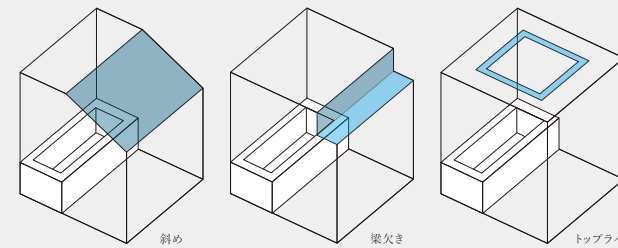

工期短縮による運営上のメリット

特にリニューアル工事では、システムバス構造（乾式）で組立をするため、在来工法（湿式）と比べ、施工日数を短くできます。そのため、全体工期も縮めることが可能となり、販売機会損失期間の短縮が図れます。

	一般的なユニットバス	在来浴室	BAINCOUTURE
デザイン性	△	○	◎
自由度 (サイズ・レイアウト)	×	○	◎
防水性	○	△	◎
品質	○	△	◎
短い工期	○	△	◎
メンテナンス性	○	△	◎

形や大きさも自由自在 リニューアルにも最適

規格のサイズに限定されることなく、建物に合わせて、浴室の形や大きさを設定できるので、空間を最大限に活かすことができます。

ご希望の洗い場スペース・浴槽側スペースのプランニングが可能です。※50mm単位での設計が可能。

最大約2550mmまで上げ下げ可能です。※標準高約2250mm

多角形のバスルームの製作が可能です。

天井

建築側屋根形状に合わせた天井の製作が可能です。

レイアウト

バスルームにシャワールームを併設したり、バルコニーへ出入りできるバスルームなどライフスタイルに合わせた多様なプランが可能です。

Care service

バスルームケアサービスのご紹介

バンクチュールがおすすめする
防カビ・抗菌コーティング・撥水コーティングサービスは、
日々の清掃の時間を短縮し、
運営コストの軽減につながります。

浴室全体にコーティングをすることで、壁や床、天井の防カビ、抗菌効果が高まります。
また、バスタブや壁、天井に汚れが付きにくく、落としやすくなります。