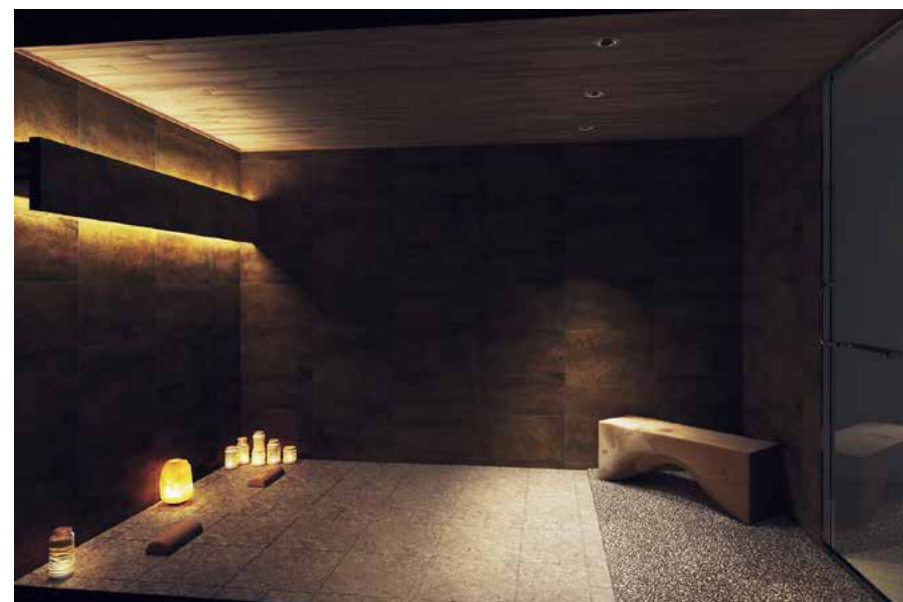

Hotel and Ryokan bathroom

BAINCOUTURE®

NIKKO ORDER MADE BATHROOM

「くつろぎの感動」を旅の思い出に

私たちがご提供するバスルームは、
ただ体をきれいにするための道具ではありません。
ホテルのスタイルにあわせた空間で客室と一つとなり、
新たな旅の思い出を創造します。

次のご宿泊につながる思い出のために、
新たな心地よさやくつろぎの空間をご覧ください。

開放的で上質な空間を 思う存分楽しむ

朝の日差し、夕日、夜景の中、バスルームと一体化した
上質な空間で、それぞれの想いを叶える。

お部屋とのつながりを大切に、様々なシーンを作ります。

ガラス張りのバスルームは、空間の広がりを感じさせます。

部屋に入る瞬間の期待に 贅沢な空間が応える

独立した高級感あるシャワールームと置き型のお風呂。デザイン性が高く機能的な空間は、日常と違う時間を作り出し、お客さまの滞在中のご満足につながります。

姿勢の保持をサポートする便利なフットレスト。

窓の外にひろがる趣のある日本庭園をながめながらつかる「足湯」

疲れを癒す、日本の文化 古くて新しい心地よさ

客室内に設置した「足湯」や「岩盤浴」は、誰にも邪魔されず楽しめる、上質なプライベート空間。パンクチュールは「浴室」のイメージにとらわれない幅広いご提案が可能です。

心安らぐ穏やかな明かりの間接照明を取り入れた「岩盤浴」

Design process

お客さまと一緒に作りあげる、極上空間

1. お客さまとの対話から、イメージをご提案します。

例えば、京都の旅館。お客さまとの対話を大切に、イメージをご提案します。

日本文化

陰翳礼讃

おもてなし

2. イメージを形に。ストーリーを宿します。

イメージをバスルームのデザインにおとしこみ、お客さまの体験を描きます。

明るすぎない照明配置で心穏やかにリラックス。本を読みながらのんびりと過ごす時間。
天然の檜がモダンな空間に和のアクセントを添え、贅沢な休日を演出します。