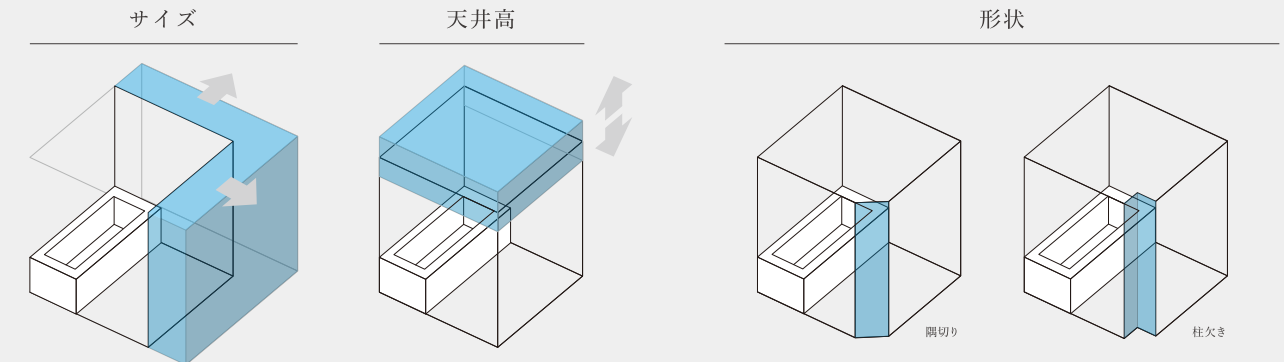

お打ち合わせ

図面作成

製作・現場組立

お引き渡し

BAINCOUTURE®

NIKKO ORDER MADE BATHROOM

ニッコー株式会社は、1989年から戸建て向けシステムバスの販売を始め、オーダーメイドならではの柔軟な提案力で、お客さまの多様なご要望にお応えしてきました。そこで培われた経験やノウハウを活かし、バンクチュールでしか得られない価値を創造しご提案いたします。

BAIN=お風呂 (仏) 発音：パン COUTURE=高級な仕立て (仏) 発音：クチュール

BAINCOUTUREの強み

バスルームの可能性を追求し、想像以上の空間を創造します。

優れたデザインと細やかな対応

バンクチュールは、20年以上オーダーメイドのバスルームを作り続けていますが、これまで一つとして同じものを作っていません。様々な条件に合わせた柔軟な対応を得意としています。

安心安全な構造でリスク回避

2階以上でも安心の防水性。各部に点検口を設け、不具合の箇所が特定しやすい構造は、万が一トラブルが起こった際にも短時間で対応が可能です。

工期短縮による運営上のメリット

特にリニューアル工事では、システムバス構造（乾式）で組立をするため、在来工法（湿式）と比べ、施工日数を短くできます。そのため、全体工期も縮めることが可能となり、販売機会損失期間の短縮が図れます。

	一般的なユニットバス	在来浴室	BAINCOUTURE
デザイン性	△	○	◎
自由度 (サイズ・レイアウト)	×	○	◎
防水性	○	△	◎
品質	○	△	◎
短い工期	○	△	◎
メンテナンス性	○	△	◎

形や大きさも自由自在 リニューアルにも最適

規格のサイズに限定されることなく、建物に合わせて、浴室の形や大きさを設定できるので、空間を最大限に活かすことができます。

ご希望の洗い場スペース・浴槽側スペースのプランニングが可能です。※50mm単位での設計が可能。

最大約2550mmまで上げ下げ可能です。※標準高約2250mm

多角形のバスルームの製作が可能です。

天井

建築側屋根形状に合わせた天井の製作が可能です。