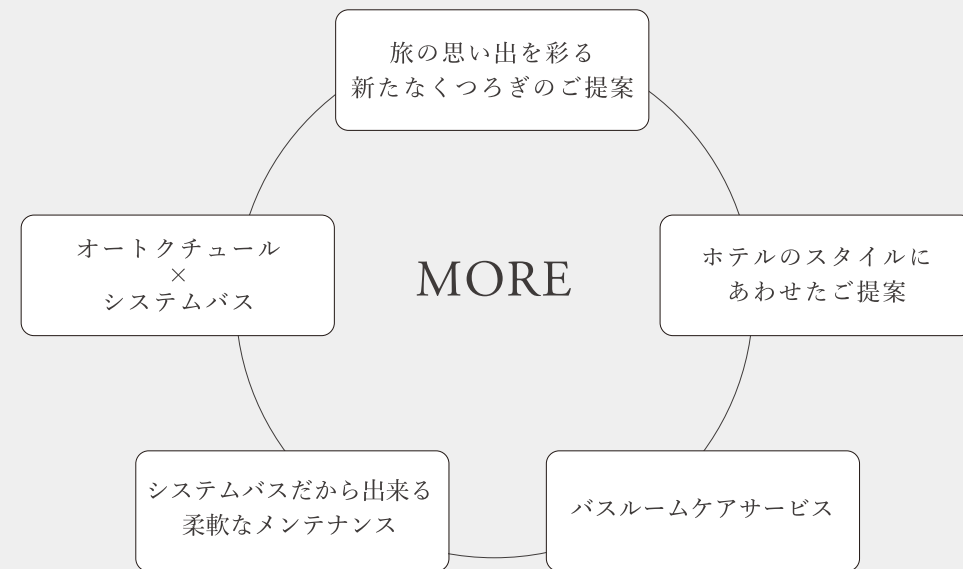

BAINCOUTURE®

NIKKO ORDER MADE BATHROOM

ニッコー株式会社は、1989年から戸建て向けシステムバスの販売を始め、オーダーメイドならではの柔軟な提案力で、お客さまの多様なご要望にお応えしてきました。そこで培われた経験やノウハウを活かし、バンクチュールでしか得られない価値を創造しご提案いたします。

BAIN=お風呂 (仏) 発音：パン COUTURE=高級な仕立て (仏) 発音：クチュール

BAINCOUTUREの強み

バスルームの可能性を追求し、想像以上の空間を創造します。

優れたデザインと細やかな対応

バンクチュールは、20年以上オーダーメイドのバスルームを作り続けていますが、これまで一つとして同じものを作っていません。様々な条件に合わせた柔軟な対応を得意としています。

安心安全な構造でリスク回避

2階以上でも安心の防水性。各部に点検口を設け、不具合の箇所が特定しやすい構造は、万が一トラブルが起こった際にも短時間で対応が可能です。

工期短縮による運営上のメリット

特にリニューアル工事では、システムバス構造（乾式）で組立をするため、在来工法（湿式）と比べ、施工日数を短くできます。そのため、全体工期も縮めることが可能となり、販売機会損失期間の短縮が図れます。

	一般的なユニットバス	在来浴室	BAINCOUTURE
デザイン性	△	○	◎
自由度 (サイズ・レイアウト)	×	○	◎
防水性	○	△	◎
品質	○	△	◎
短い工期	○	△	◎
メンテナンス性	○	△	◎