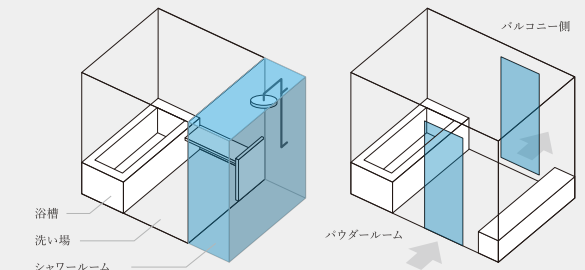

工期短縮による運営上のメリット

特にリニューアル工事では、システムバス構造（乾式）で組立をするため、在来工法（湿式）と比べ、施工日数を短くできます。そのため、全体工期も縮めることが可能となり、販売機会損失期間の短縮が図れます。

	一般的なユニットバス	在来浴室	BAINCOUTURE
デザイン性	△	○	◎
自由度 (サイズ・レイアウト)	×	○	◎
防水性	○	△	◎
品質	○	△	◎
短い工期	○	△	◎
メンテナンス性	○	△	◎

形や大きさも自由自在 リニューアルにも最適

規格のサイズに限定されることなく、建物に合わせて、浴室の形や大きさを設定できるので、空間を最大限に活かすことができます。

ご希望の洗い場スペース・浴槽側スペースのプランニングが可能です。※50mm単位での設計が可能。

最大約2550mmまで上げ下げ可能です。※標準高約2250mm

多角形のバスルームの製作が可能です。

天井

建築側屋根形状に合わせた天井の製作が可能です。

レイアウト

バスルームにシャワールームを併設したり、バルコニーへ出入りできるバスルームなどライフスタイルに合わせた多様なプランが可能です。

Care service

バスルームケアサービスのご紹介

バンクチュールがおすすめする
防カビ・抗菌コーティング・撥水コーティングサービスは、
日々の清掃の時間を短縮し、
運営コストの軽減につながります。

浴室全体にコーティングをすることで、壁や床、天井の防カビ、抗菌効果が高まります。
また、バスタブや壁、天井に汚れが付きにくく、落としやすくなります。